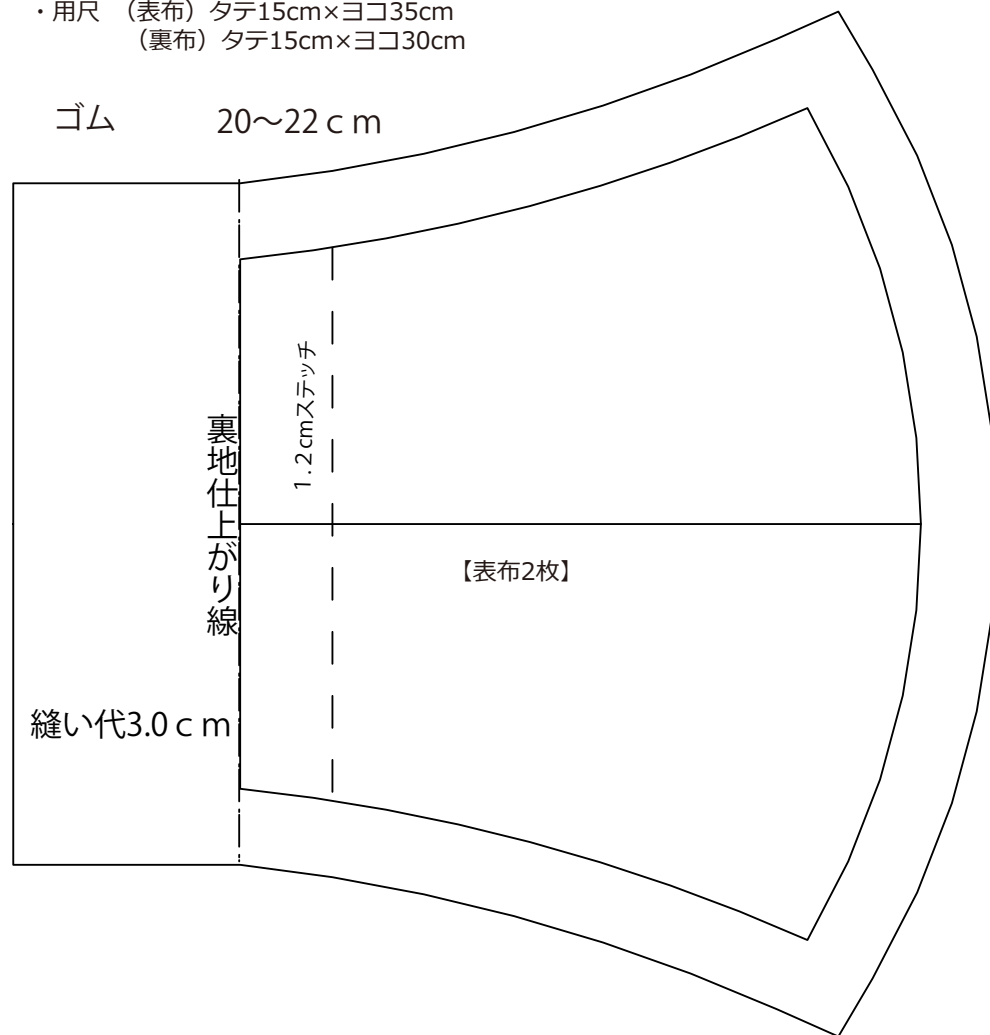

立体マスク（男性サイズ）

製図 ※ぬいしろ込みの寸法です。記載寸法の通りに裁断ください。出力してそのまま実寸型紙として使用いただけます。（A4）
※ぬいしろ寸法は1.0cmです。

立体マスク（子供サイズ）

製図 ※ぬいしろ込みの寸法です。記載寸法の通りに裁断ください。出力してそのまま実寸型紙として使用いただけます。（A4）
※ぬいしろ寸法は1.0cmです。

- ・用尺（表布）タテ15cm×ヨコ35cm
（裏布）タテ15cm×ヨコ30cm

ゴム 20~22cm

立体マスク（女性サイズ）

製図 ※ぬいしろ込みの寸法です。記載寸法の通りに裁断ください。出力してそのまま実寸型紙として使用いただけます。（A4）
※ぬいしろ寸法は1.0cmです。

Lust for beautiful life