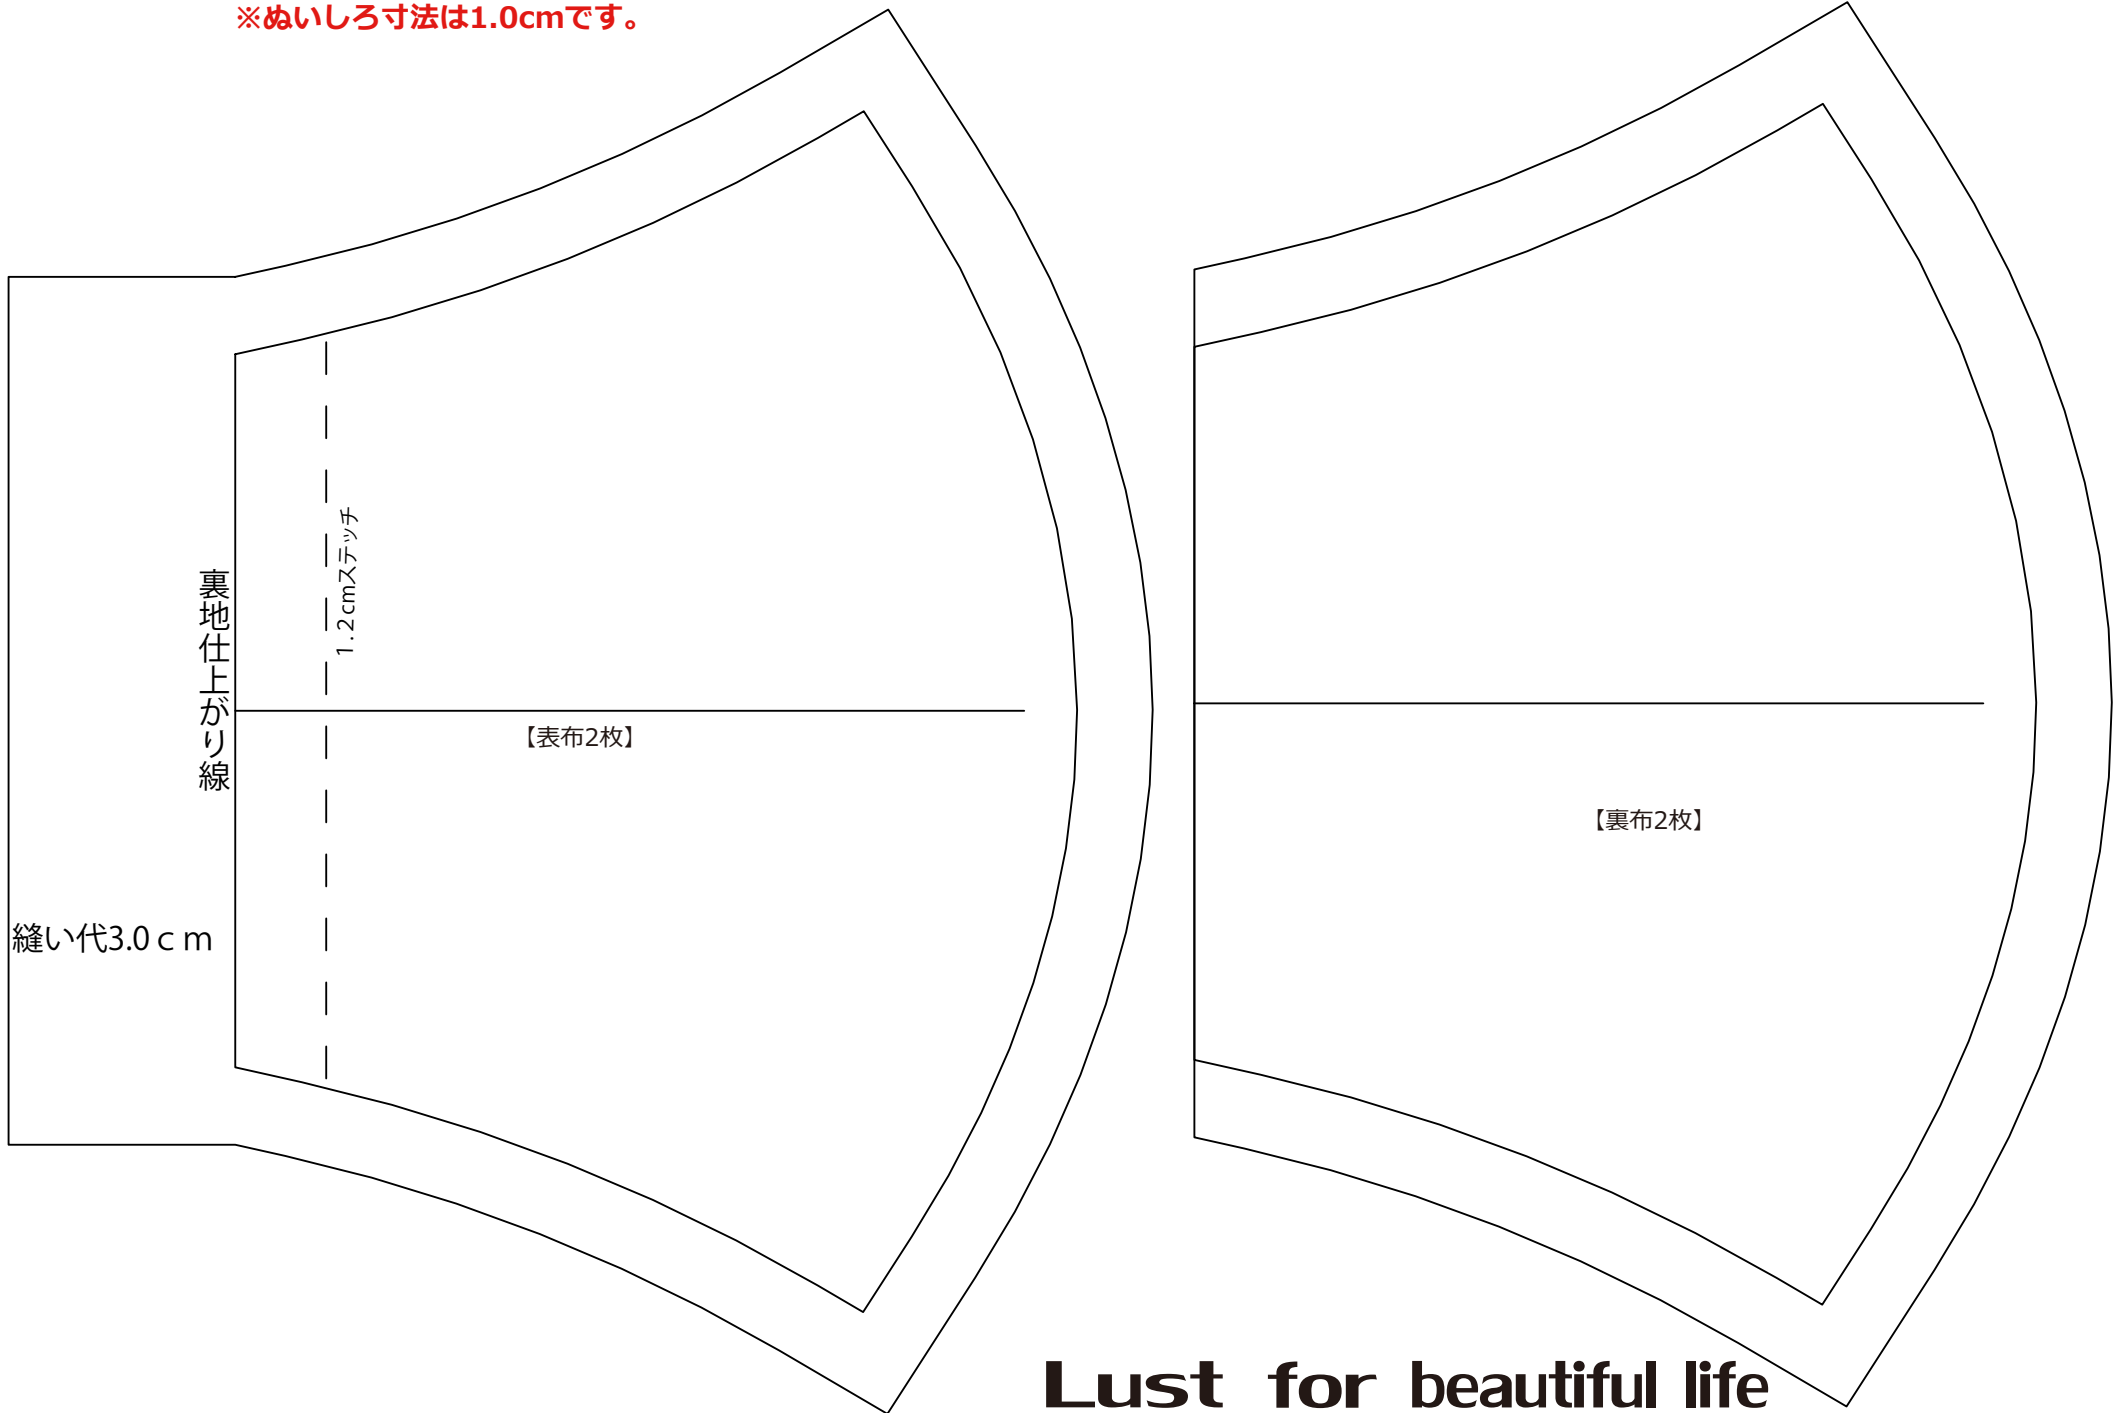

立体マスク（男性サイズ）

製図 ※ぬいしろ込みの寸法です。記載寸法の通りに裁断ください。出力してそのまま実寸型紙として使用いただけます。（A4）
※ぬいしろ寸法は1.0cmです。

立体マスク（子供サイズ）

製図 ※ぬいしろ込みの寸法です。記載寸法の通りに裁断ください。出力してそのまま実寸型紙として使用いただけます。（A4）
※ぬいしろ寸法は1.0cmです。

- ・用尺（表布）タテ15cm×ヨコ35cm
（裏布）タテ15cm×ヨコ30cm

ゴム 20~22cm

立体マスク（女性サイズ）

製図 ※ぬいしろ込みの寸法です。記載寸法の通りに裁断ください。出力してそのまま実寸型紙として使用いただけます。（A4）
※ぬいしろ寸法は1.0cmです。

Lust for beautiful life