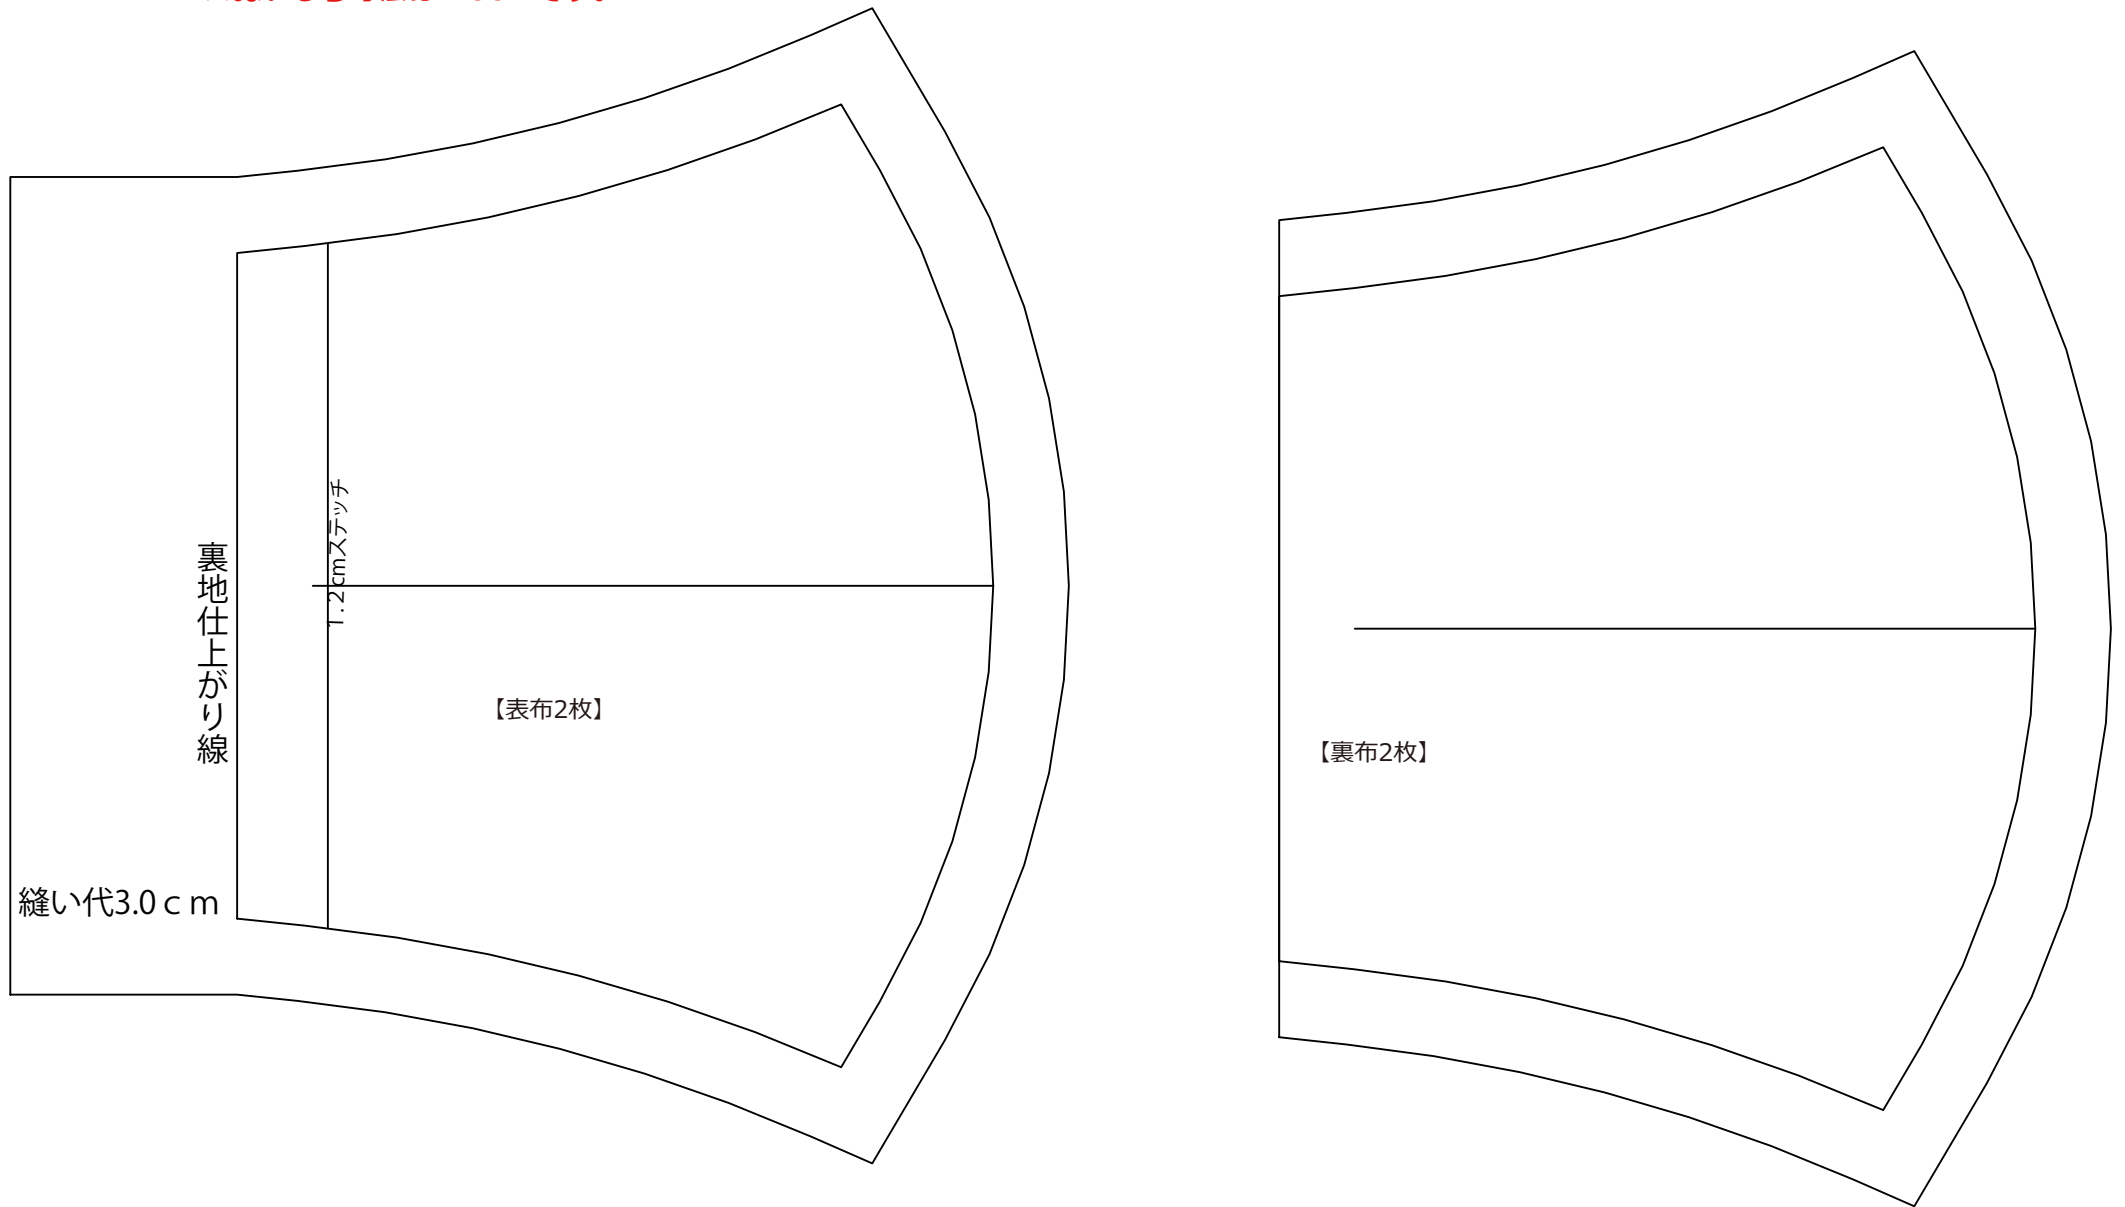

立体マスク（男性サイズ）

製図 ※ぬいしろ込みの寸法です。記載寸法の通りに裁断ください。出力してそのまま実寸型紙として使用いただけます。（A4）
※ぬいしろ寸法は1.0cmです。

立体マスク（子供サイズ）

製図 ※ぬいしろ込みの寸法です。記載寸法の通りに裁断ください。出力してそのまま実寸型紙として使用いただけます。（A4）
※ぬいしろ寸法は1.0cmです。

- ・用尺（表布）タテ15cm×ヨコ35cm
（裏布）タテ15cm×ヨコ30cm

ゴム 20~22cm

立体マスク（女性サイズ）

製図 ※ぬいしろ込みの寸法です。記載寸法の通りに裁断ください。出力してそのまま実寸型紙として使用いただけます。（A4）
※ぬいしろ寸法は1.0cmです。

Lust for beautiful life